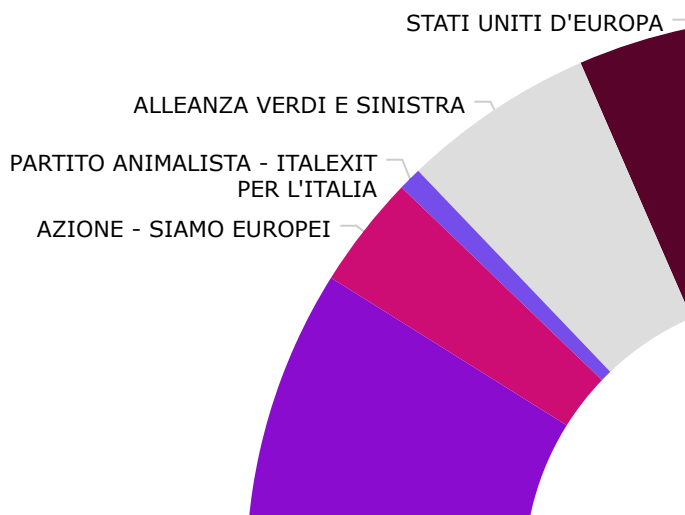

Elezioni Parlamento Europeo - BATTIPAGLIA

Voti alle liste

Sezioni scrutinate: 48 su 48

Dettaglio per sezione (SEZ_2_65014.xml)

DATI UFFICIOSI del 10/06/2024-06.31

Lista	Voti		
 LEGA SALVINI PREMIER	707	4.94%	
 FRATELLI D'ITALIA	3962	27.71%	
 ALTERNATIVA POPOLARE	45	0.31%	
 PARTITO DEMOCRATICO	3079	21.53%	
 PACE TERRA DIGNITA'	371	2.59%	
 LIBERTA'	122	0.85%	
TOTALE	14298		
<p>Schede bianche: 136 (0.91%) Voti contestati non assegnati: 0 (0%) Schede nulle: 501 (3.35%) Voti nulli: 0 (0%)</p>			
<p>Votanti: 14935 (37.98%) Iscritti: 39328</p>			

Lista	Voti	
 <p>FORZA ITALIA - NOI MODERATI - PPE</p>	1242	8.69%
 <p>MOVIMENTO 5 STELLE</p>	2468	17.26%
 <p>AZIONE - SIAMO EUROPEI</p>	470	3.29%
 <p>PARTITO ANIMALISTA - ITALEXIT PER L'ITALIA</p>	96	0.67%
 <p>ALLEANZA VERDI E SINISTRA</p>	802	5.61%
 <p>STATI UNITI D'EUROPA</p>	934	6.53%
TOTALE	14298	
<p>Schede bianche: 136 (0.91%) Voti contestati non assegnati: 0 (0%) Schede nulle: 501 (3.35%) Voti nulli: 0 (0%)</p>		
<p>Votanti: 14935 (37.98%) Iscritti: 39328</p>		

JS chart by amCharts (<http://www.amcharts.com/javascript-charts/>)

MOVIMENTO 5 STELLE

FORZA ITALIA - NOI MODERATI - PPE

LIBERTA'

PACE TERRA DIGNITA'

Le percentuali dei voti sono calcolate sul totale dei voti validi
Le percentuali dei voti non validi sono calcolate sul totale votanti
La percentuale dei votanti è calcolata sugli iscritti